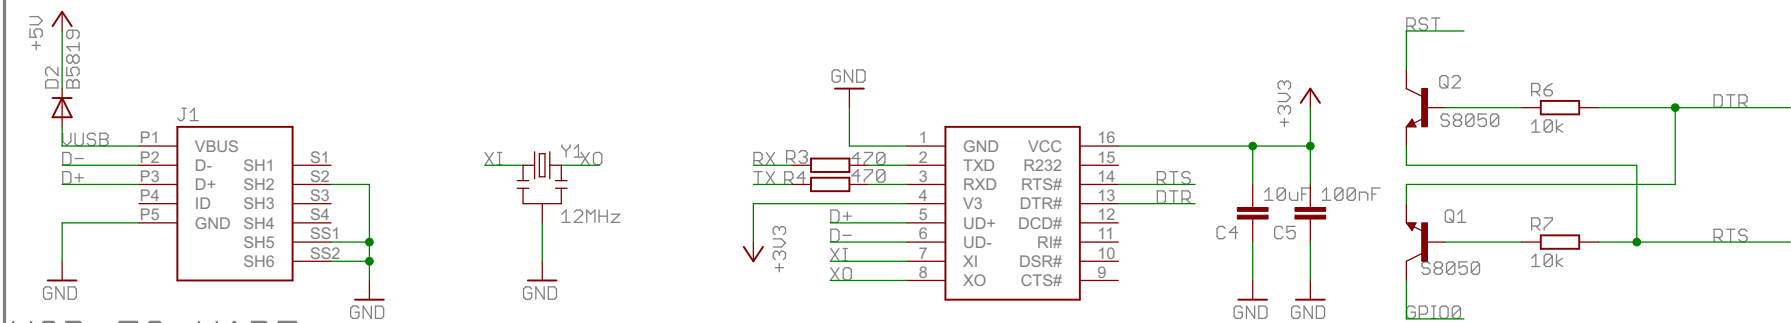

WeMos.cc
D1 mini

2015-11-18

ESP-12E

USB TO UART