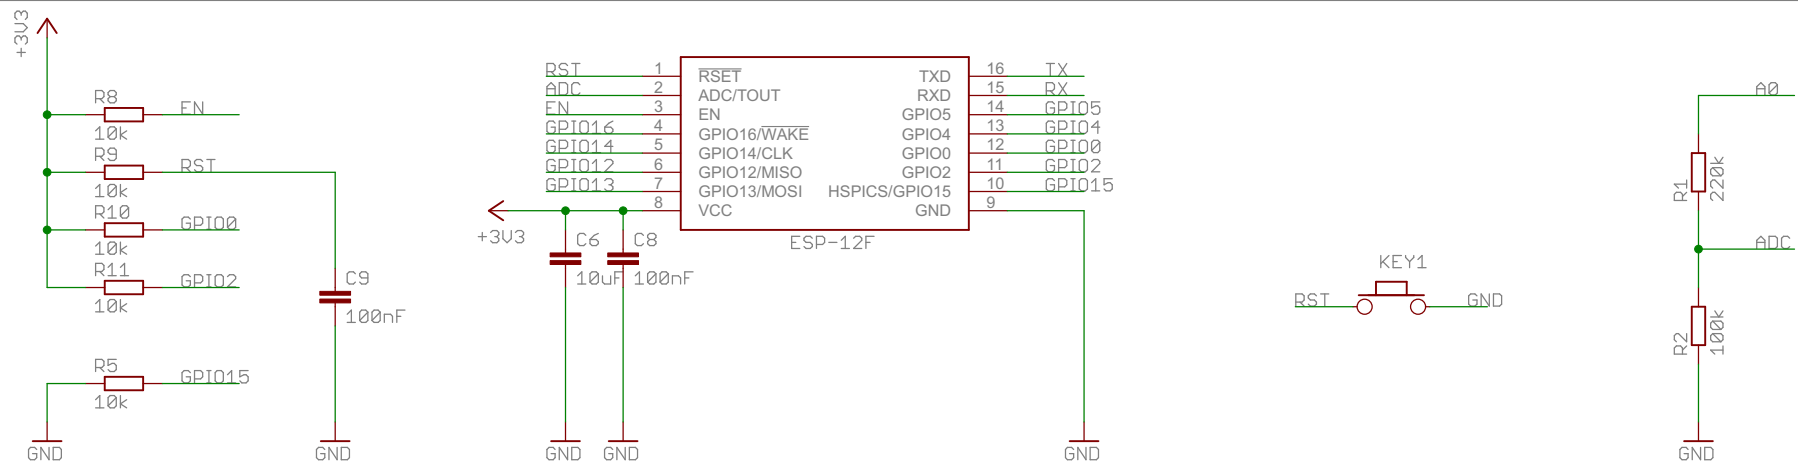

WeMos.cc
D1 mini

2015-11-18

ESP-12E

USB TO UART